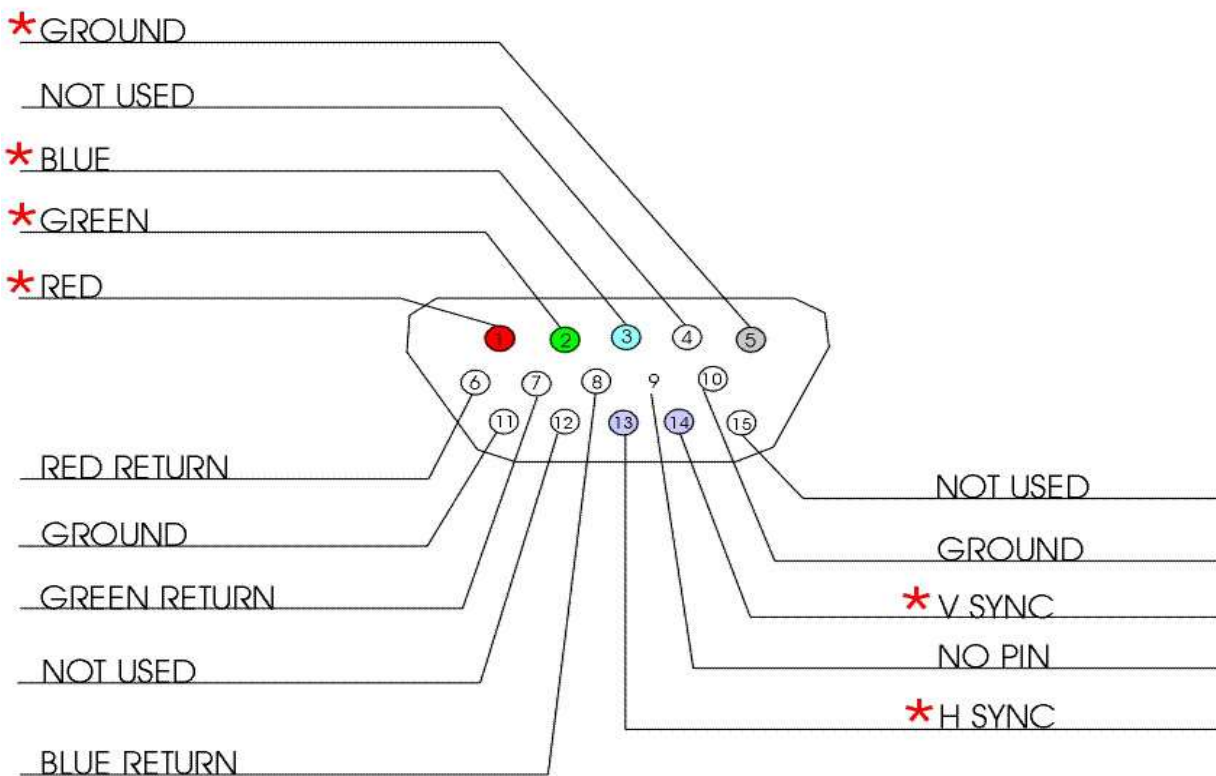

Érintkezők	
1 pont	Piros ér
2 pont	Zöld ér
3 pont	Kék ér
4 pont	
5 pont	Szinkron árnyékolások +ház pontjára kötve
6 pont	Piros árnyék
7 pont	Zöld árnyék
8 pont	Kék árnyék
9 pont	
10 pont	Szinkron árnyékolások +ház pontjára kötve
11 pont	
12 pont	
13 pont	Fehér
14 pont	Fekete
15 pont	

Előnézeti rajz

Standard VGA Cable Pinout

Needed pins for VGA - RGB Cable conversion 1,2,3,5,13,14